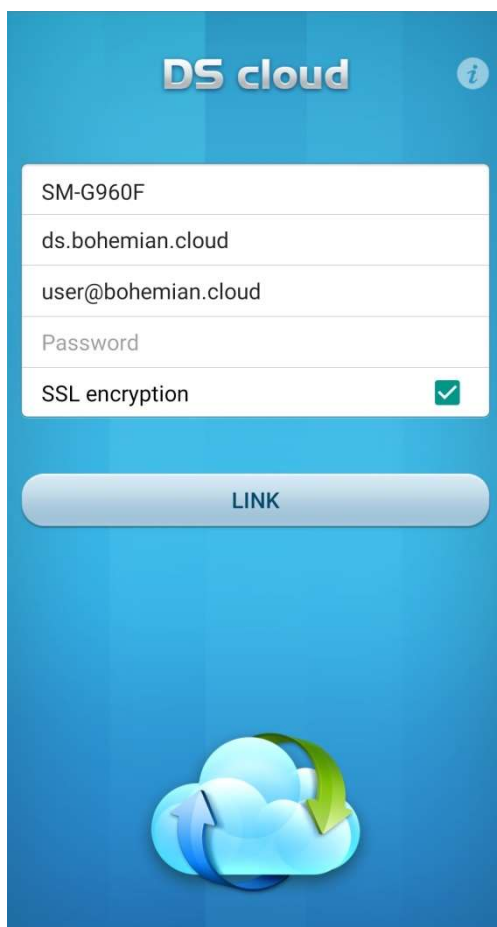

EN Manual how to install DS Cloud

CZ Návod na instalaci DS Cloud

1) Download the application Synology DS cloud from the Android or Apple store
Stáhnout aplikaci Synology DS cloud z Android nebo Apple obchodu

2) Install DS Cloud.
Nainstalujte si DS Cloud

3) Set the application according to the pictures
Nastavte aplikaci podle obázků

- address ds.bohemian.cloud
- adresa ds.bohemian.cloud
- username@bohemian.cloud *
- uživatel@bohemian.cloud *