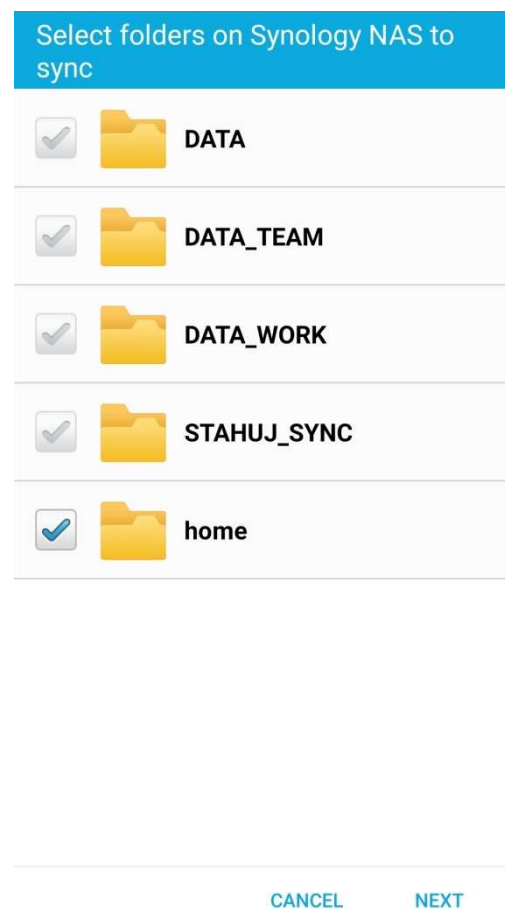

EN Manual how to install DS Cloud

CZ Návod na instalaci DS Cloud

1) Download the application Synology DS cloud from the Android or Apple store
Stáhnout aplikaci Synology DS cloud z Android nebo Apple obchodu

2) Install DS Cloud.
Nainstalujte si DS Cloud

3) Set the application according to the pictures
Nastavte aplikaci podle obázků

- address ds.bohemian.cloud
- adresa ds.bohemian.cloud
- username@bohemian.cloud *
- uživatel@bohemian.cloud *