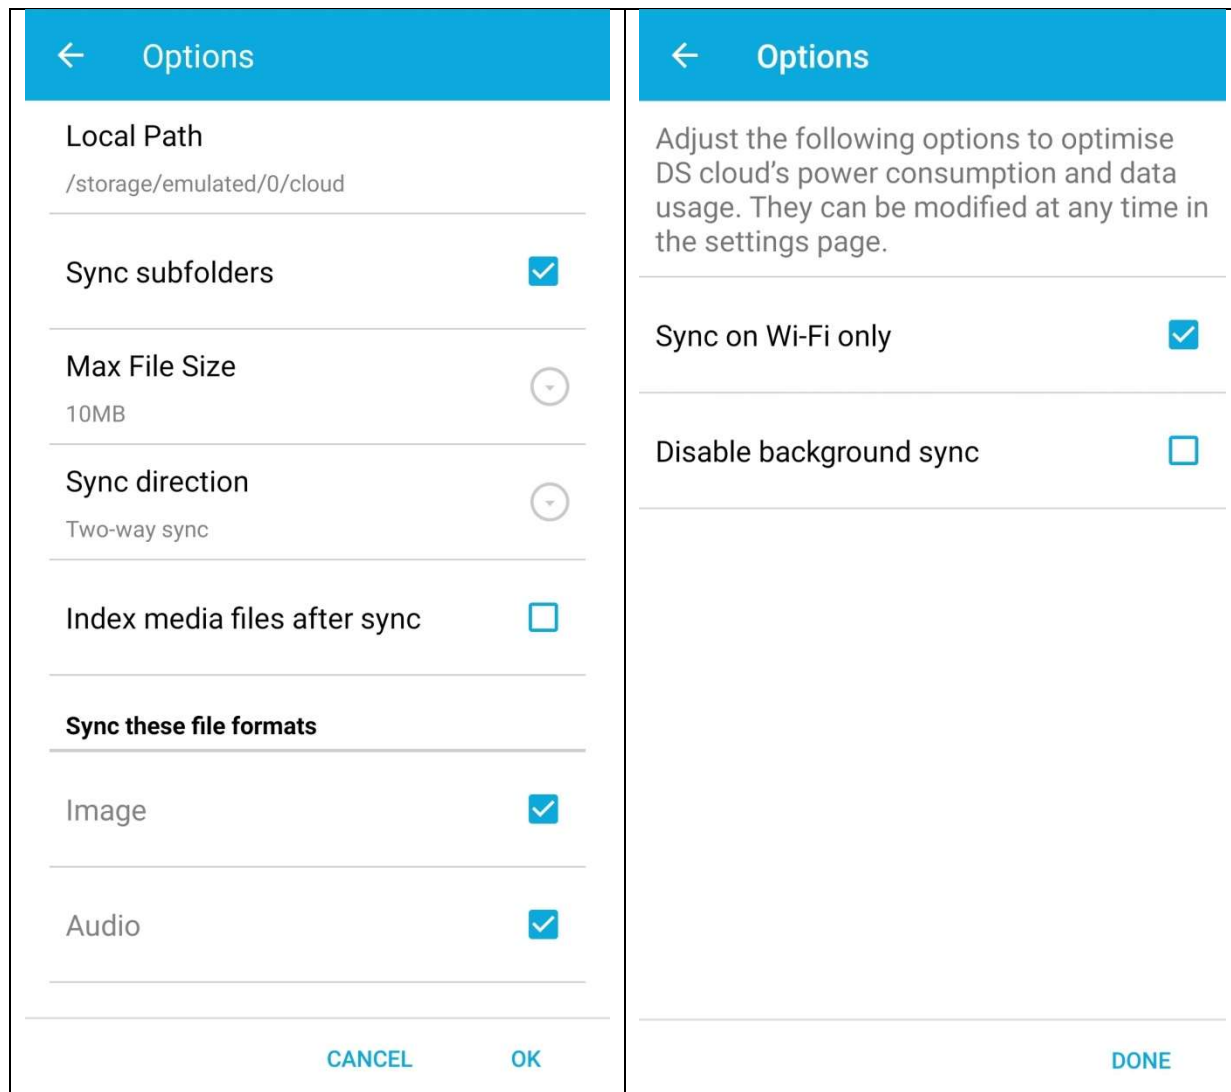

6) Select Sync subfolders

Zvolte Synchronizovat podadresáře

7) You can choose sync options

Můžete si zvolit možnosti synchronizace

Do not hesitate to contact me in case of some troubles during the installation

V případě problémů s instalací mne neváhejte kontaktovat

admin@bohemian.cloud

<https://suport.bohemian.cloud>

ver.:1-rev. 1; 20. 3. 2021